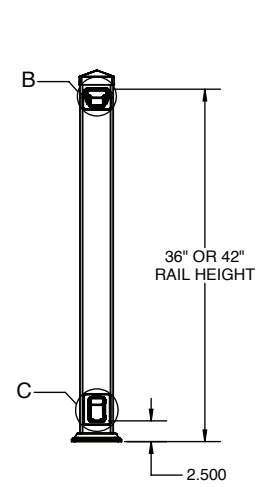

608 Queen Street  
PO Box 1137  
Grifton, NC 28530  
www.carolinavp.com

DETAIL B  
SCALE 1 : 2

DETAIL C  
SCALE 1 : 2

## Series 200 Rail

608 Queen Street  
PO Box 1137  
Grifton, NC 28530  
[www.carolinavp.com](http://www.carolinavp.com)

SECTION A-A

DETAIL D  
SCALE 1 : 1.5

DETAIL E  
SCALE 1 : 1.5