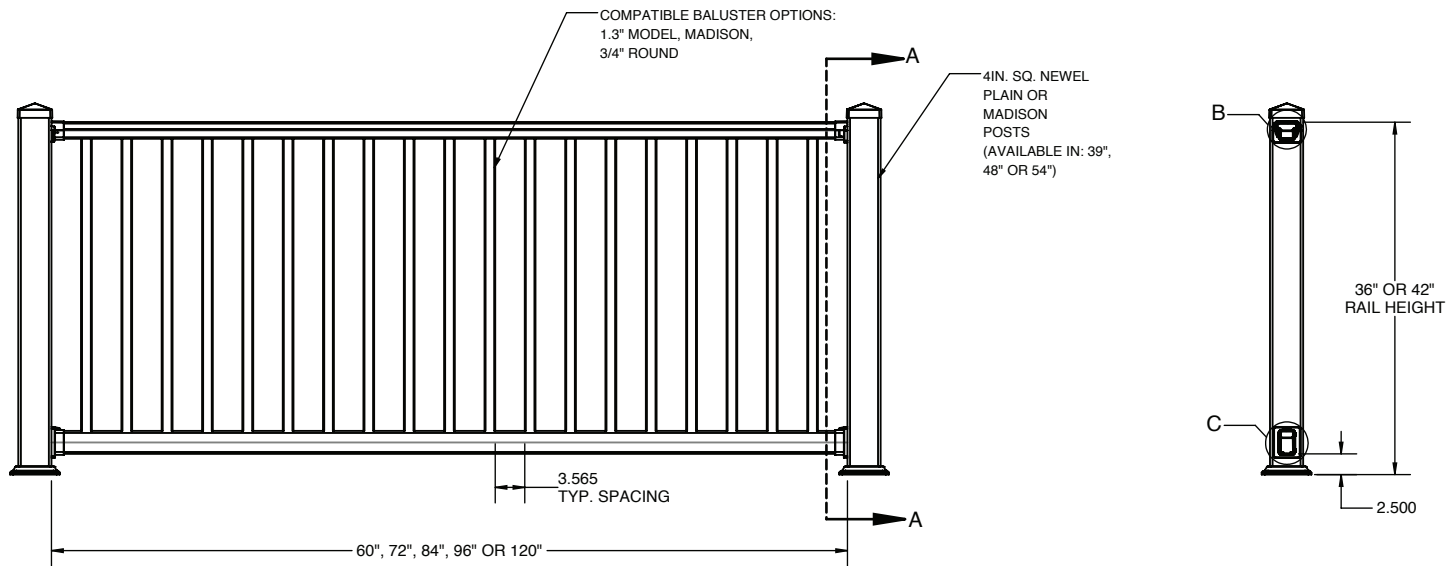

608 Queen Street  
PO Box 1137  
Grifton, NC 28530  
www.carolinavp.com

DETAIL B  
SCALE 1 : 2

DETAIL C  
SCALE 1 : 2

## Series 200 Rail

608 Queen Street  
PO Box 1137  
Grifton, NC 28530  
[www.carolinavp.com](http://www.carolinavp.com)

SECTION A-A

DETAIL D  
SCALE 1 : 1.5

DETAIL E  
SCALE 1 : 1.5

### Series 200 Stair