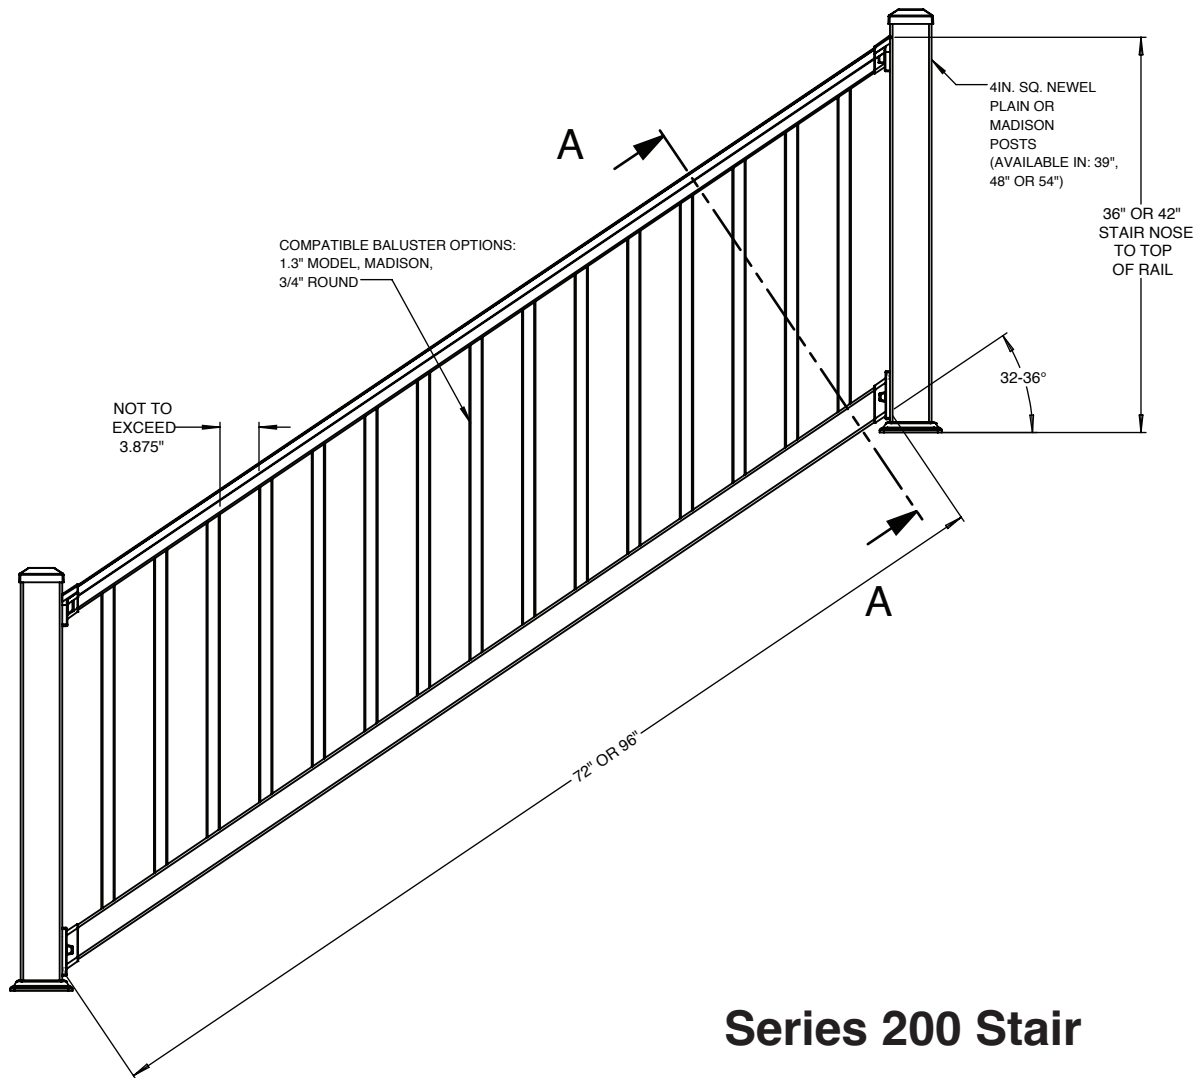

## Series 200 Rail

608 Queen Street  
PO Box 1137  
Grifton, NC 28530  
[www.carolinavp.com](http://www.carolinavp.com)

SECTION A-A

DETAIL D  
SCALE 1 : 1.5

DETAIL E  
SCALE 1 : 1.5

### Series 200 Stair